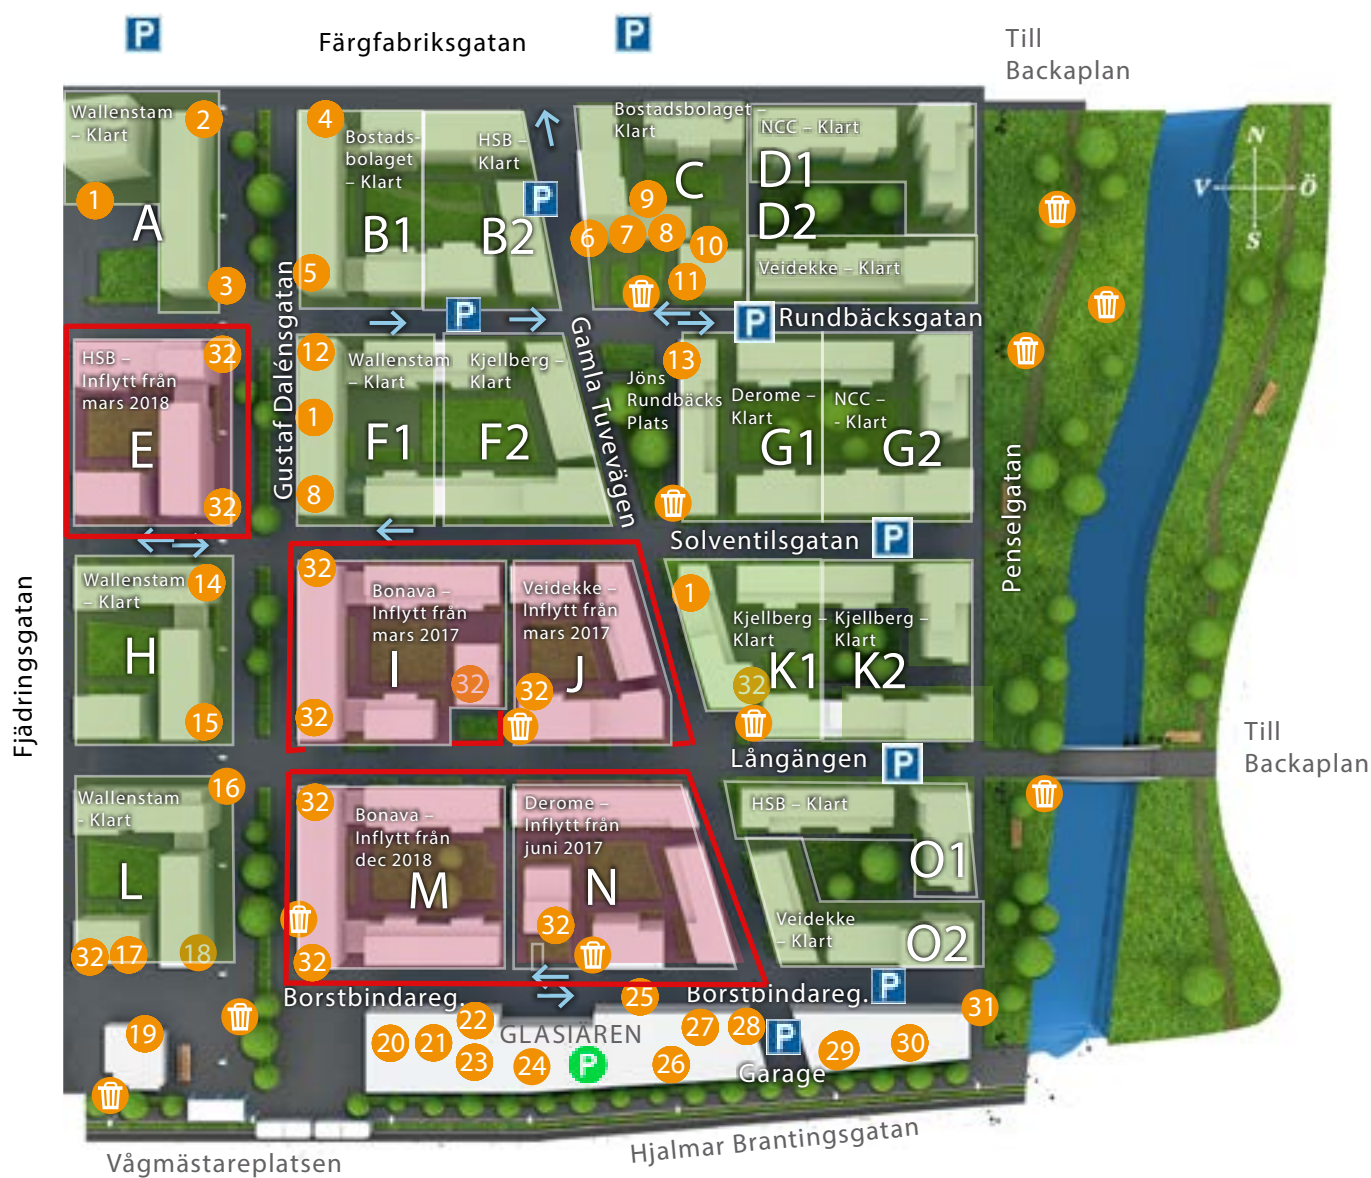

HITTA I KVILLEBÄCKEN

Nr 2, 2017

Parkering

Bilpoolspark.

Trafikriktning

Inhägnat arbetsområde

1 Förskola	11 Otello Restaurang	21 Friskis & Svettis	31 Sopsug & återvinningsrum
2 Glade Johans Godis	12 Juice Källan	22 Fastighetsbyrån	32 Planerade/befintliga papperskorgar
3 Mynta Eko	13 Tommys Crepès & Café	23 Arbetsförmedlingen	32 Kommande nya lokaler
4 Ingrosa Café & Konditori	14 Kafé Alkemisten	24 ICA - nära	
5 Flex Massage	15 Pita	25 Bibliotek	
6 GÖAF Byggservice	16 Style&Secondhand	26 Teleperformance	
7 Frisör	17 Tondenti Barber Shop	27 Närhälsan	
8 Student Konsult	18 Antibarbarus	28 Socialkontor	
9 Sushi Tiden	19 Saluhall	29 Apotek	
10 Levis Tattoo	20 Swedbank	30 Backa Läkarhus	

Nedan Gångbro
Återvinningsstation

Garage
Vågmästaregatan