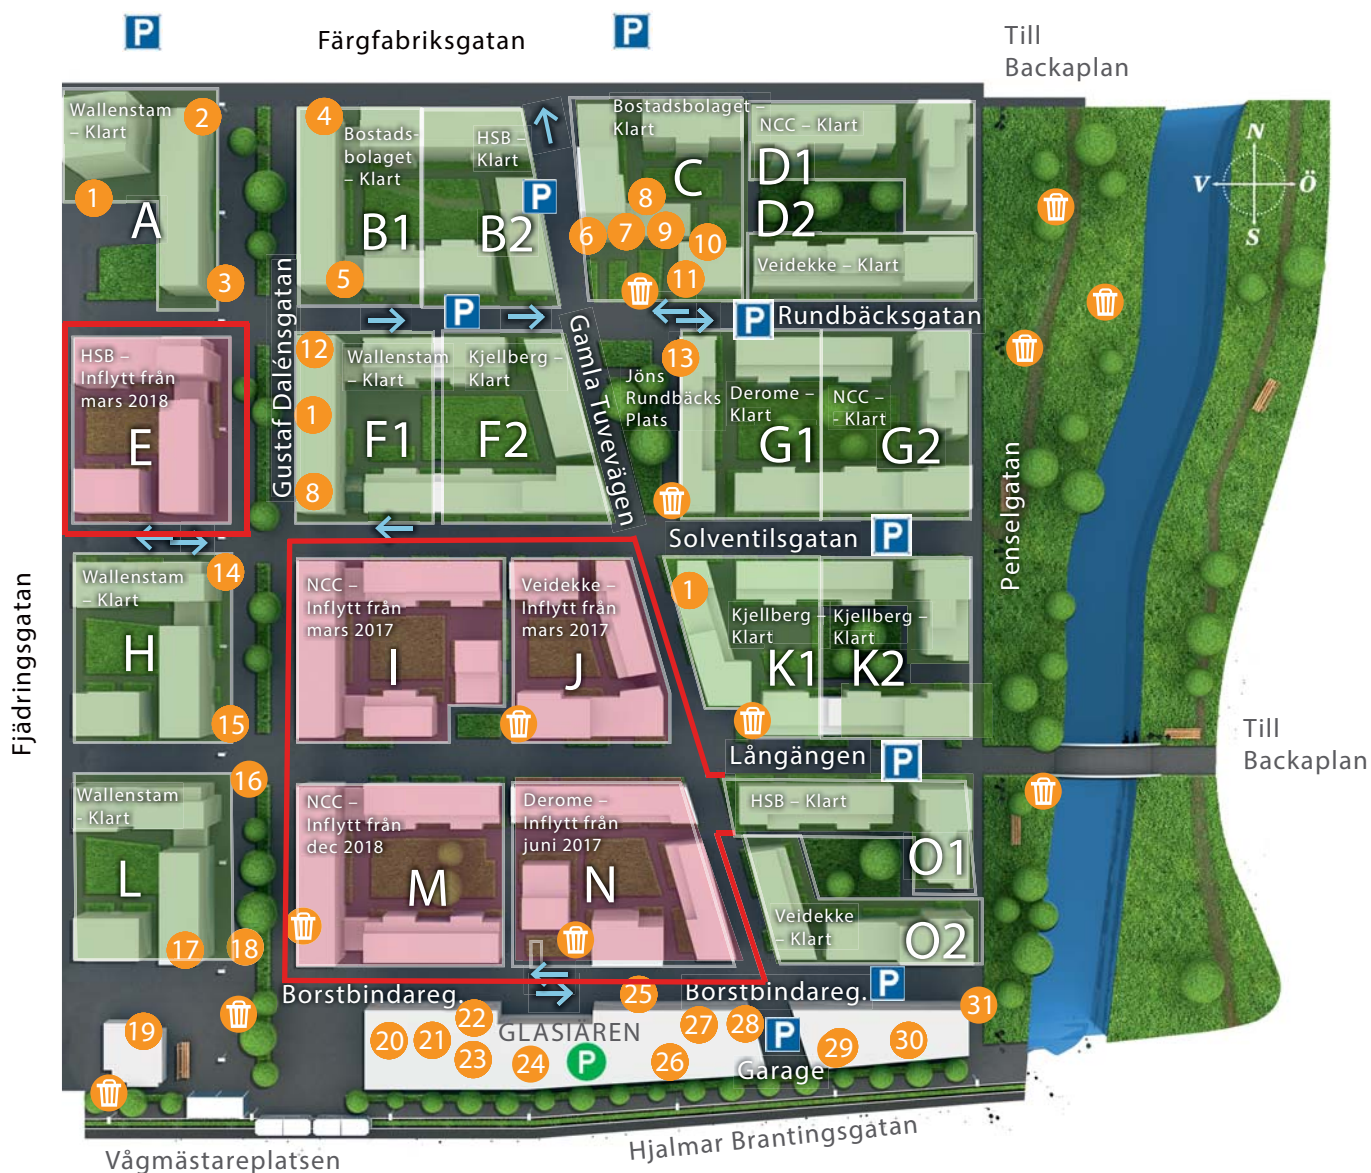

Busshållplats på Gustav Dahlsngatan, utanför Lott M flyttad norrut utanför Lott F1, vid förskola.

Den 14 mars kommer gatorna runt Lott I och J öppnas upp på Gamla Tuvevägen och Långängen, betongbarriären på Gamla Tuvevägen tas då bort.

Gästparkeringar finns nu på Långängen och Solventilsgatan öster om Gamla Tuvevägen.

Och sist en påminnelse till alla hundägare:

Snälla ni glöm inte plocka upp "visitkortet" efter era fyrbenta vänner. Alla papperskorgar som är utsatta av Park och Natur är också till för hundbajspåsarna.

Twitter: [@kvillebacken](https://twitter.com/kvillebacken)

VÄND SIDA FÖR ATT SE KARTA >>

HITTA I KVILLEBÄCKEN

Nr 1, 2017

Parkering

Bilpoolspark.

Trafikriktning

Inhägnat arbetsområde

Kartan gäller fram till
14 mars 2017

Nedan Gångbro
Återvinningsstation

Garage
Vågmästaregatan